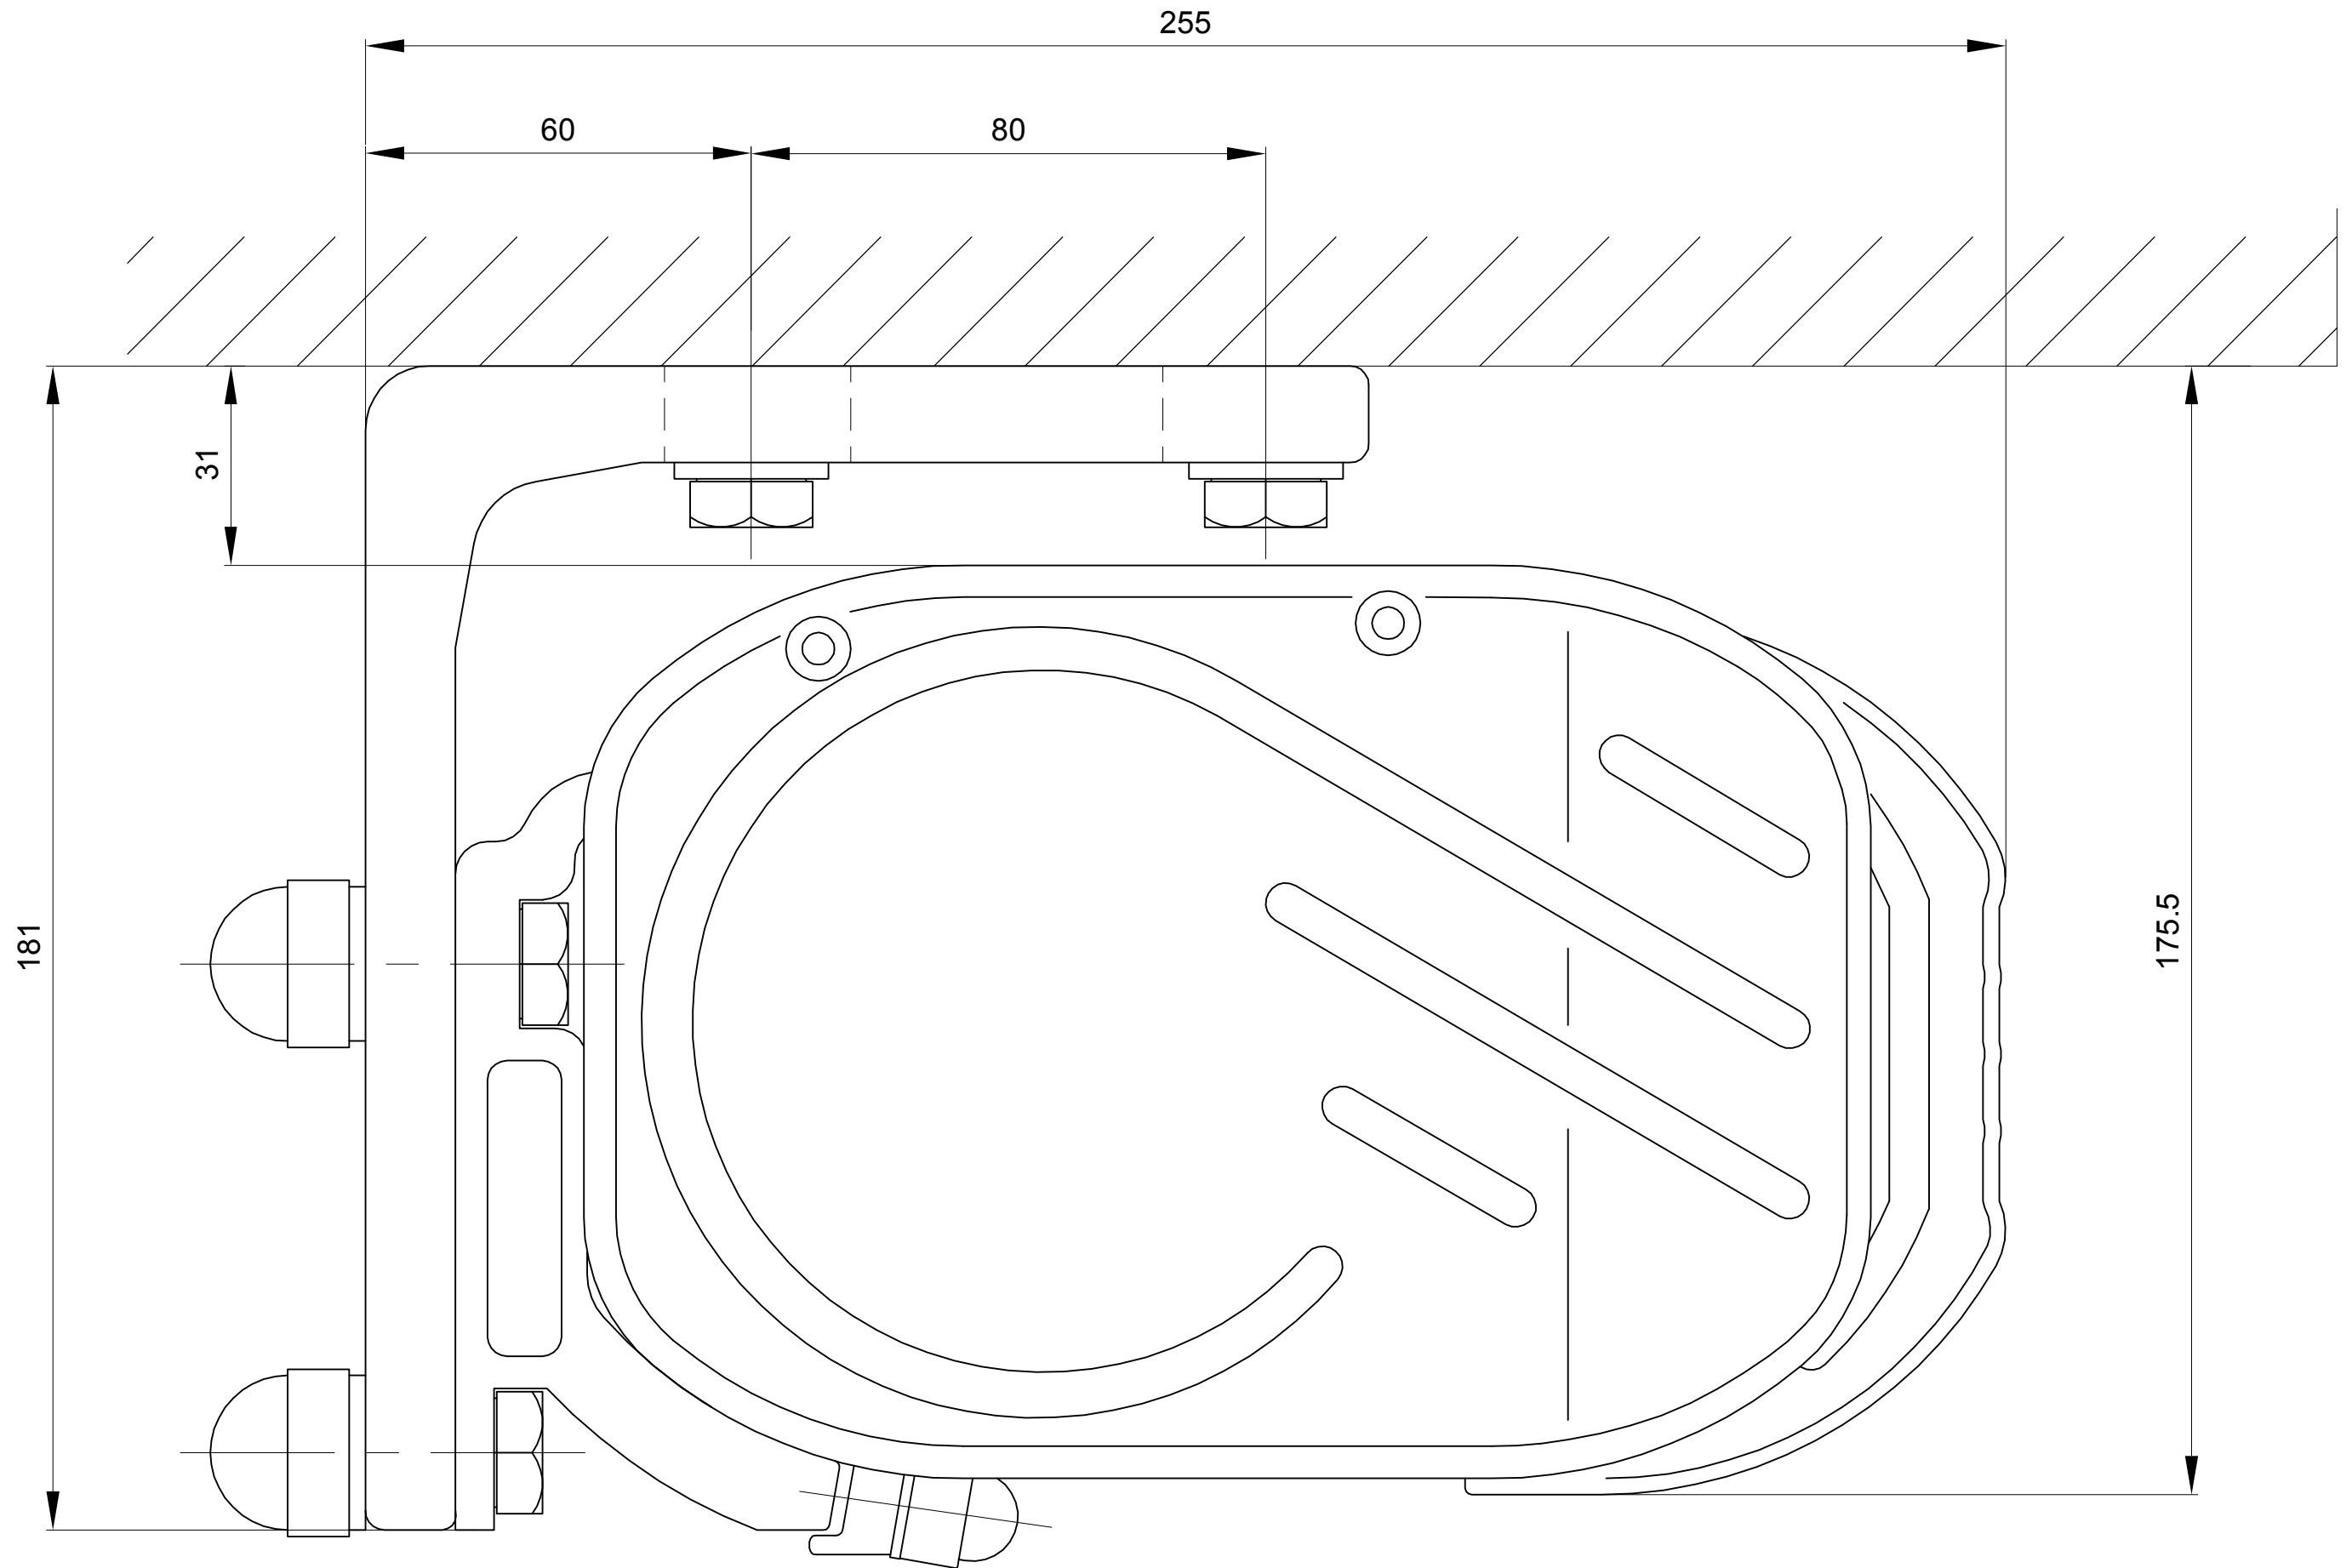

Opal

Wandkonsole

Console mural

Mensola a parete

GRIESSER

Ed. 12.08

opal_01 / 1:1

Opal

Deckenkonsole universal nach hinten

Console de plafond universelle à l'arrière

Mensola a soffitto universale all'indietro

GRIESSER

Ed. 12.08

opal_03a / 1:1