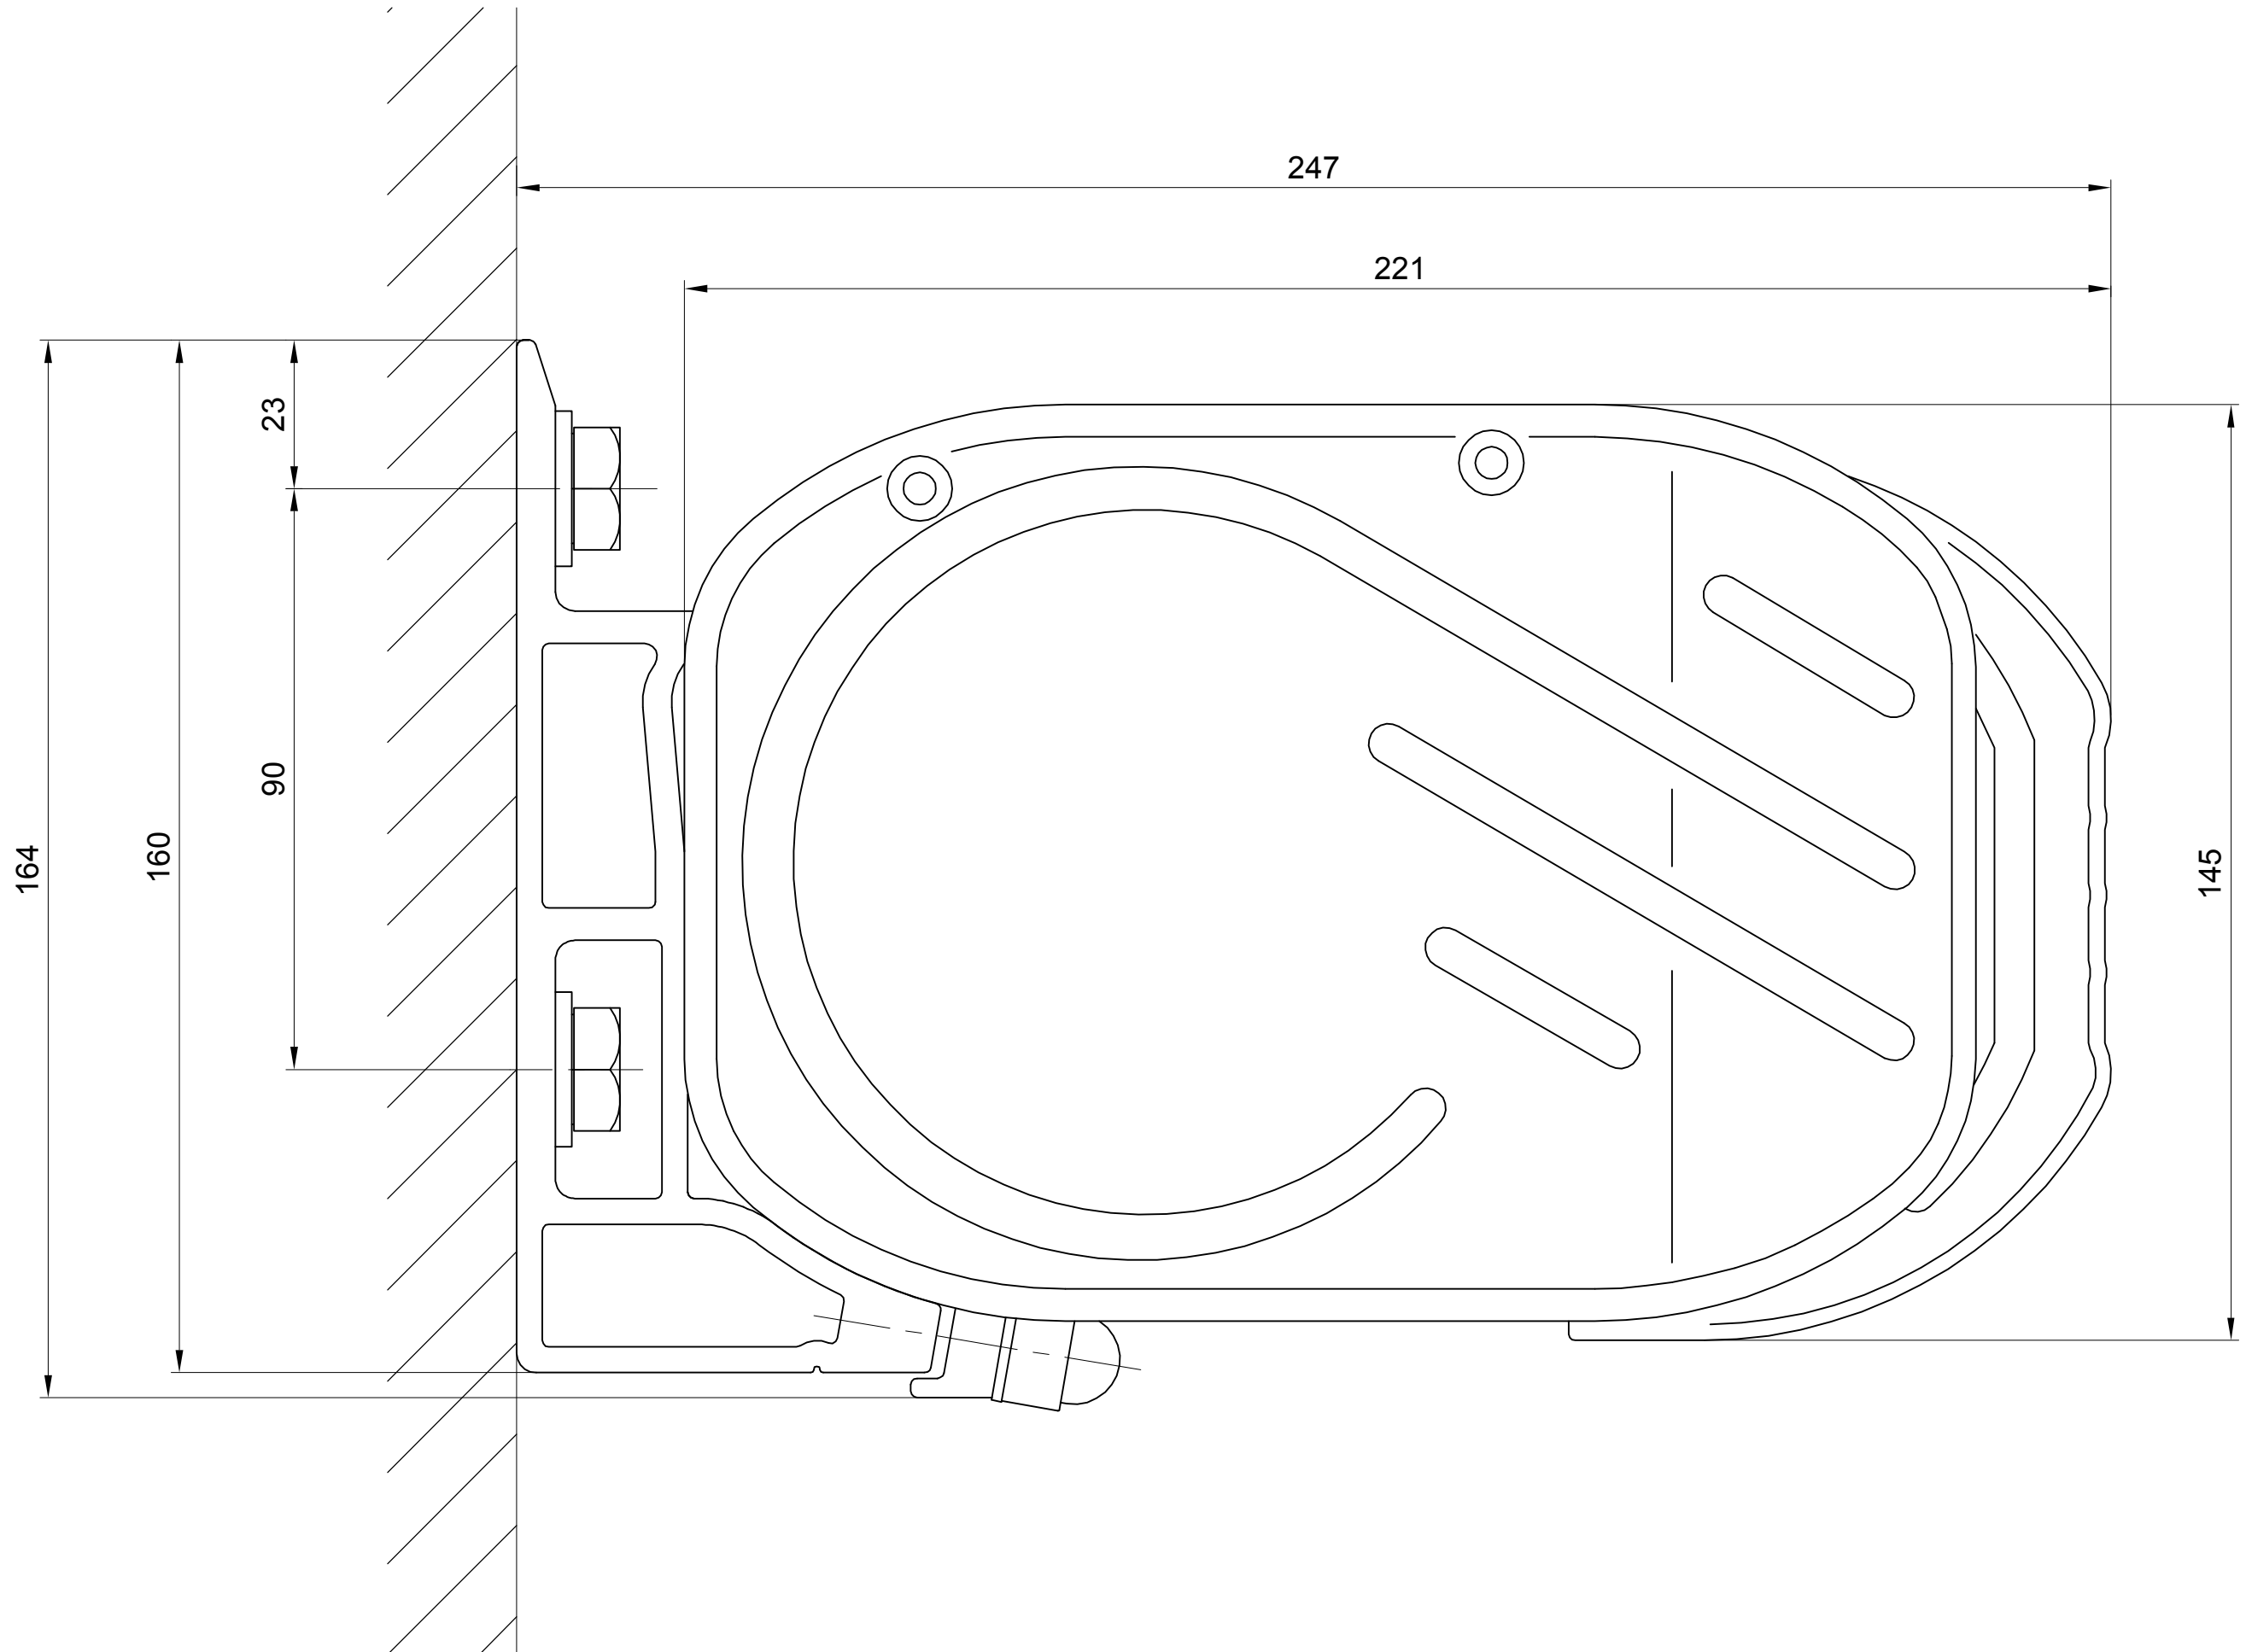

Opal

Wandkonsole

Console mural

Mensola a parete

GRIESSER

Ed. 12.08

opal_01 / 1:1

Opal

Deckenkonsole universal nach hinten

Console de plafond universelle à l'arrière

Mensola a soffitto universale all'indietro

GRIESSER

Ed. 12.08

opal_03a / 1:1