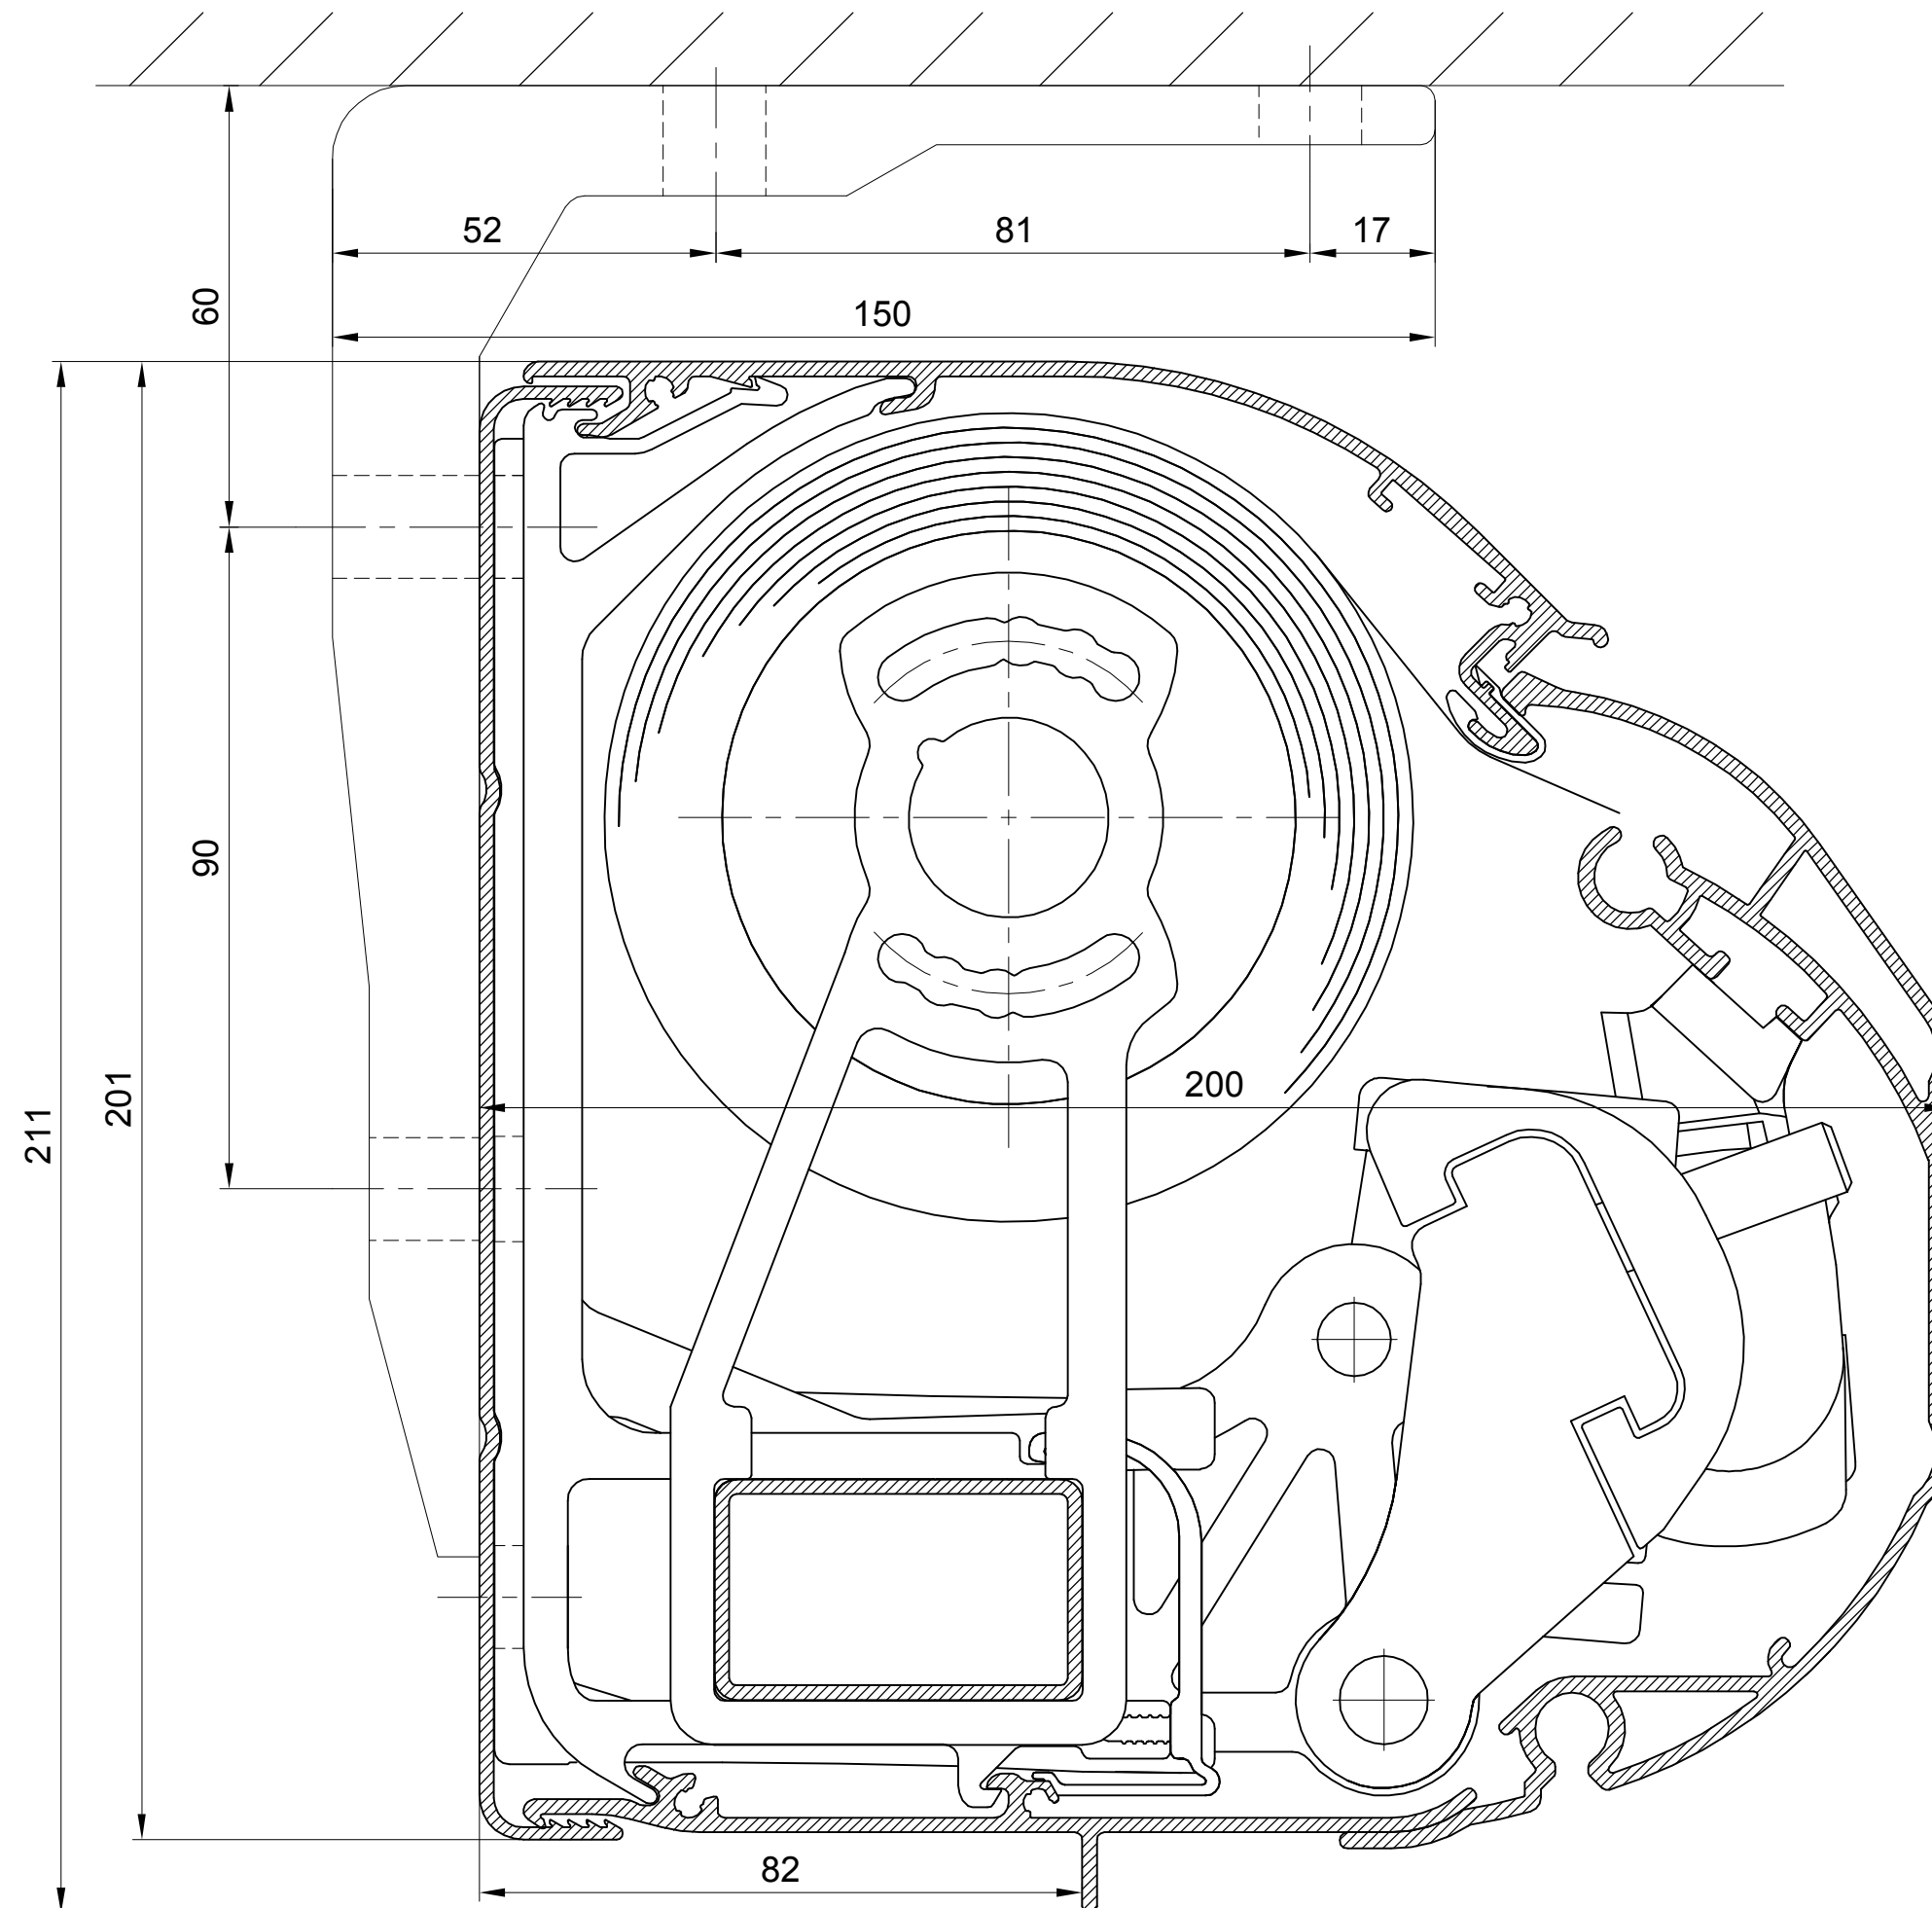

G 4000

Deckenmontage Typ G 4000-K

Montage au plafond type G 4000-K

Montaggio a soffitto tipo G 4000-K

GRIESSER

Ed. 12.08

g4000_02 / 1:1

G 4000

□ Wandmontage Typ G 4000-I

□ Montage mural type G 4000-I

□ Montaggio a parete tipo G 4000-I

G 4000

Ed. 12.08

Wandmontage Typ G 4000-Volant Plus

Montage mural type G 4000-Volant Plus

Montaggio a parete tipo G 4000-Volant Plus

g4000_04 / 1:1

GRIESSER