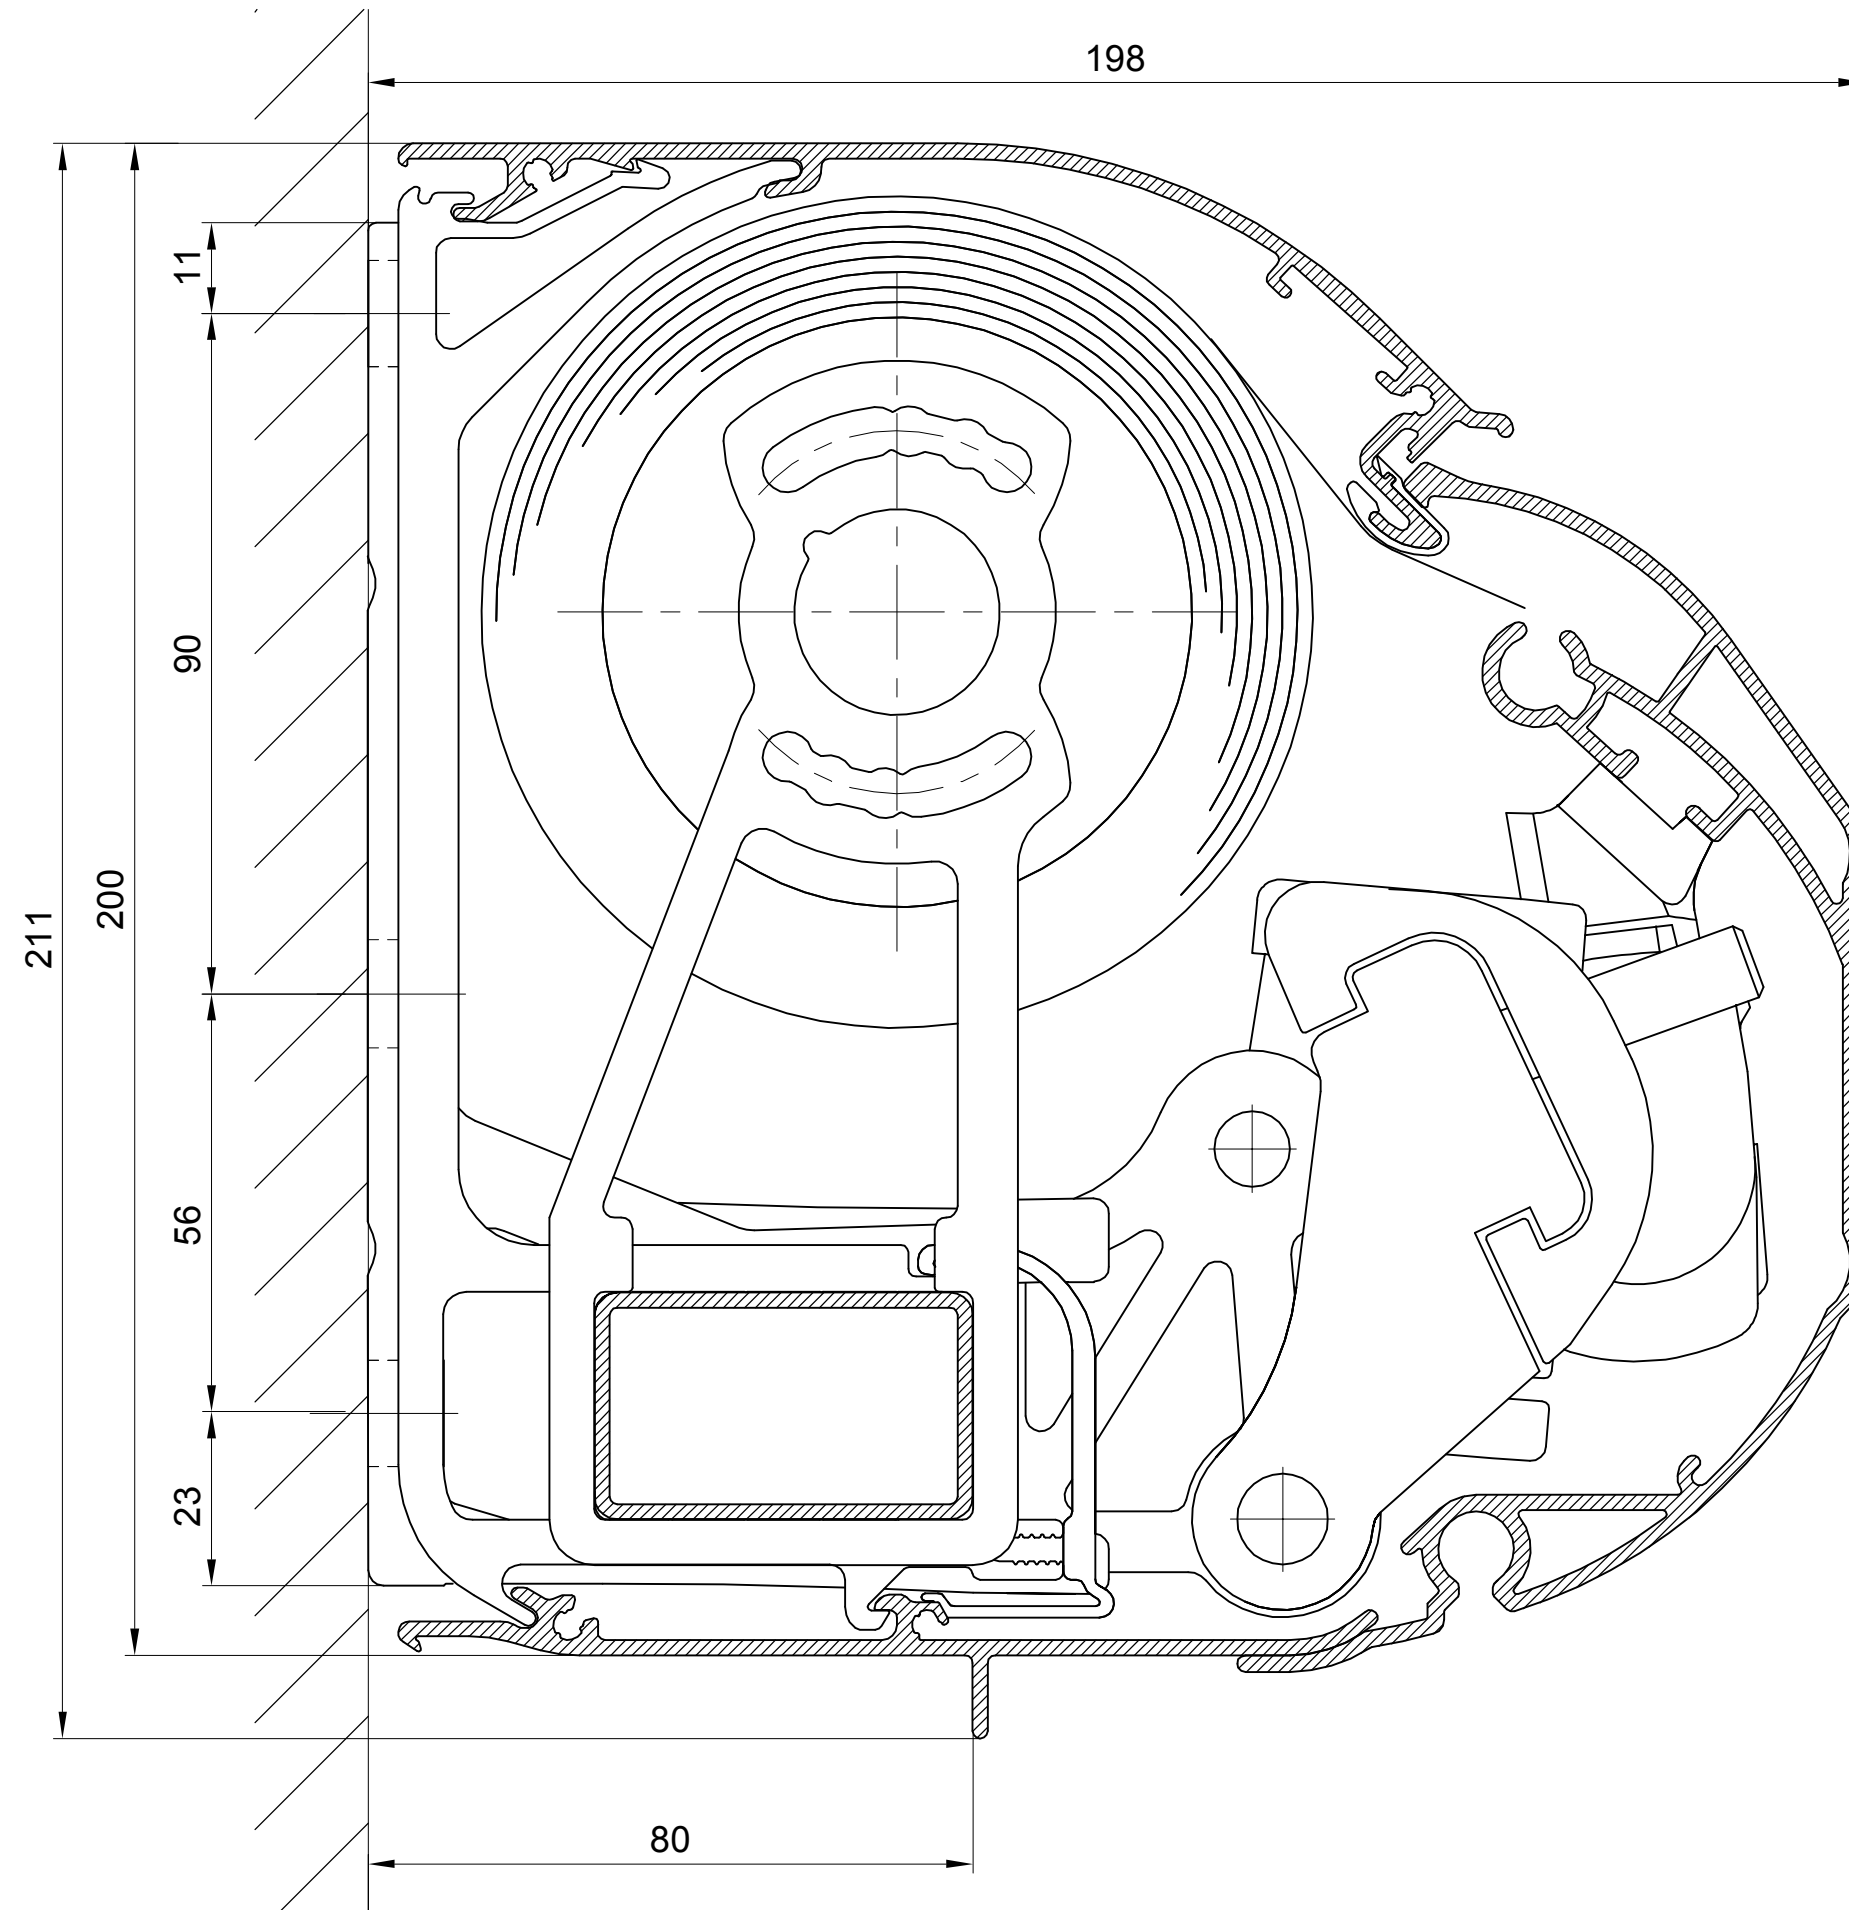

G 4000

Deckenmontage Typ G 4000-K

Montage au plafond type G 4000-K

Montaggio a soffitto tipo G 4000-K

GRIESSER

Ed. 12.08

g4000_02 / 1:1

G 4000

□ Wandmontage Typ G 4000-I

□ Montage mural type G 4000-I

□ Montaggio a parete tipo G 4000-I

G 4000

Ed. 12.08

Wandmontage Typ G 4000-Volant Plus

Montage mural type G 4000-Volant Plus

Montaggio a parete tipo G 4000-Volant Plus

g4000_04 / 1:1

GRIESSER