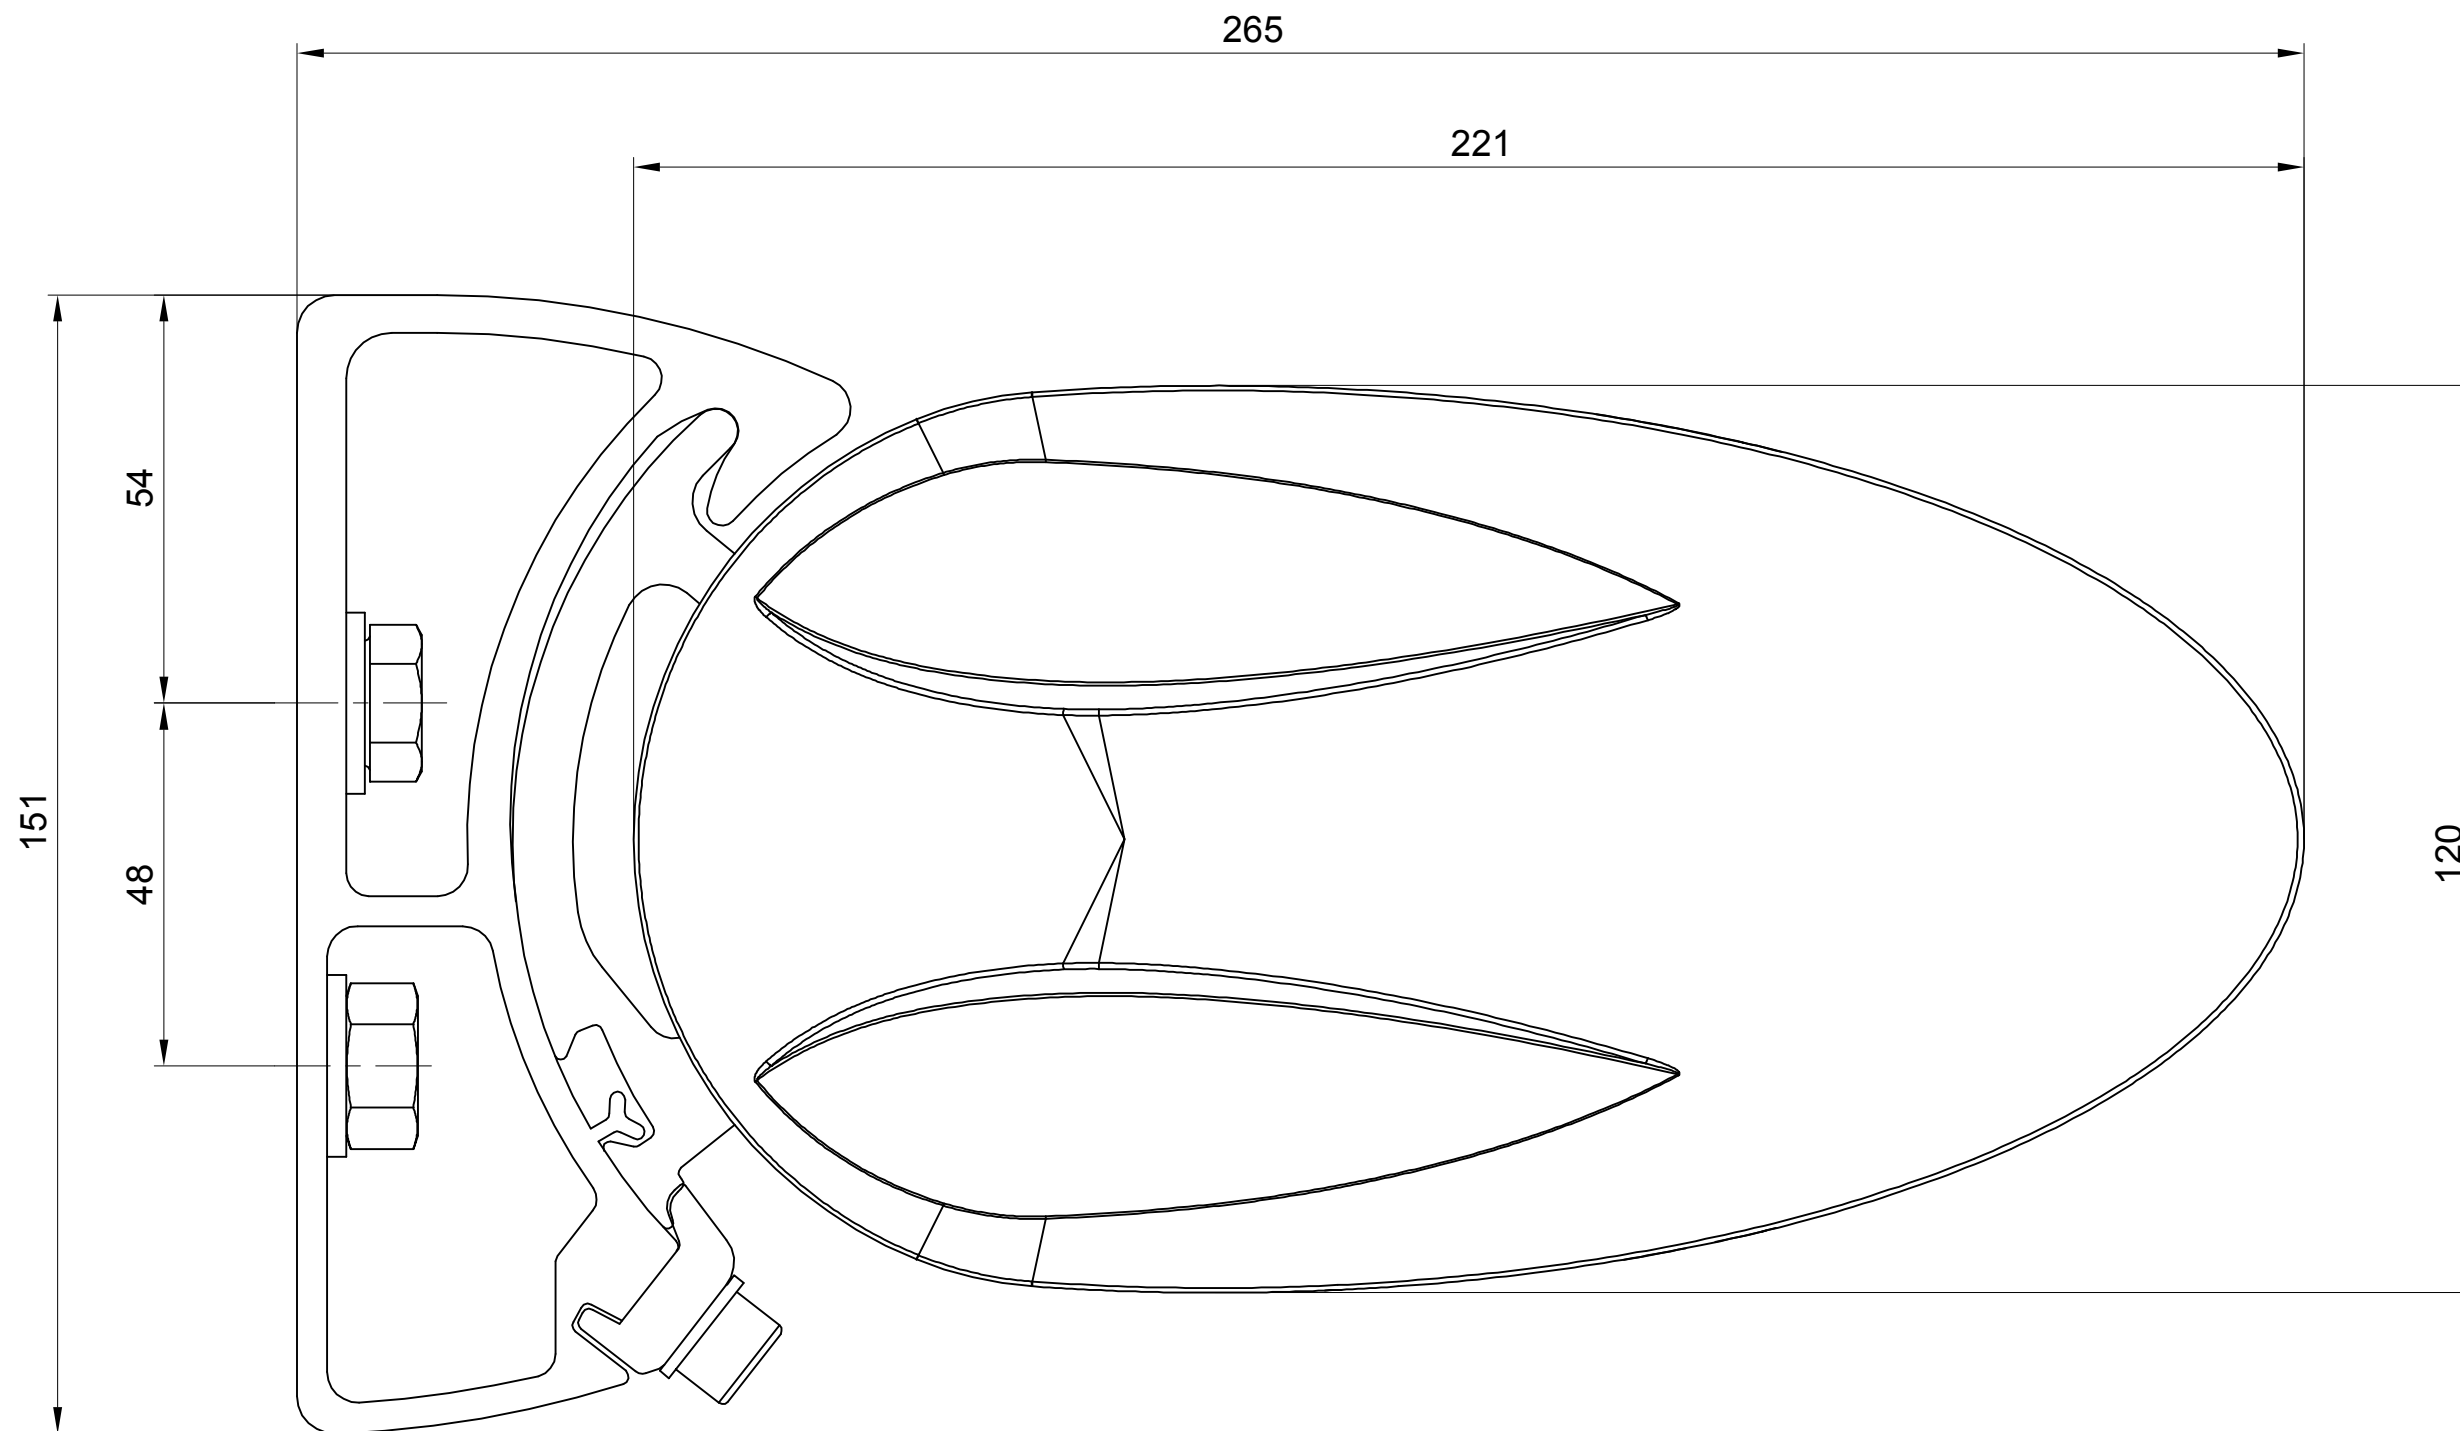

Cassita

Wandmontage

Montage mural

Montaggio a parete

Ed. 12.08

cassita_01 / 1:1

Cassita

- Deckenmontage
- Konsole nach hinten
-

- Montage au plafond
- Console vers l'arrière
-

- Montaggio a soffitto
- Mensola a l'indietro
-

Ed. 12.08

cassita_03 / 1:1