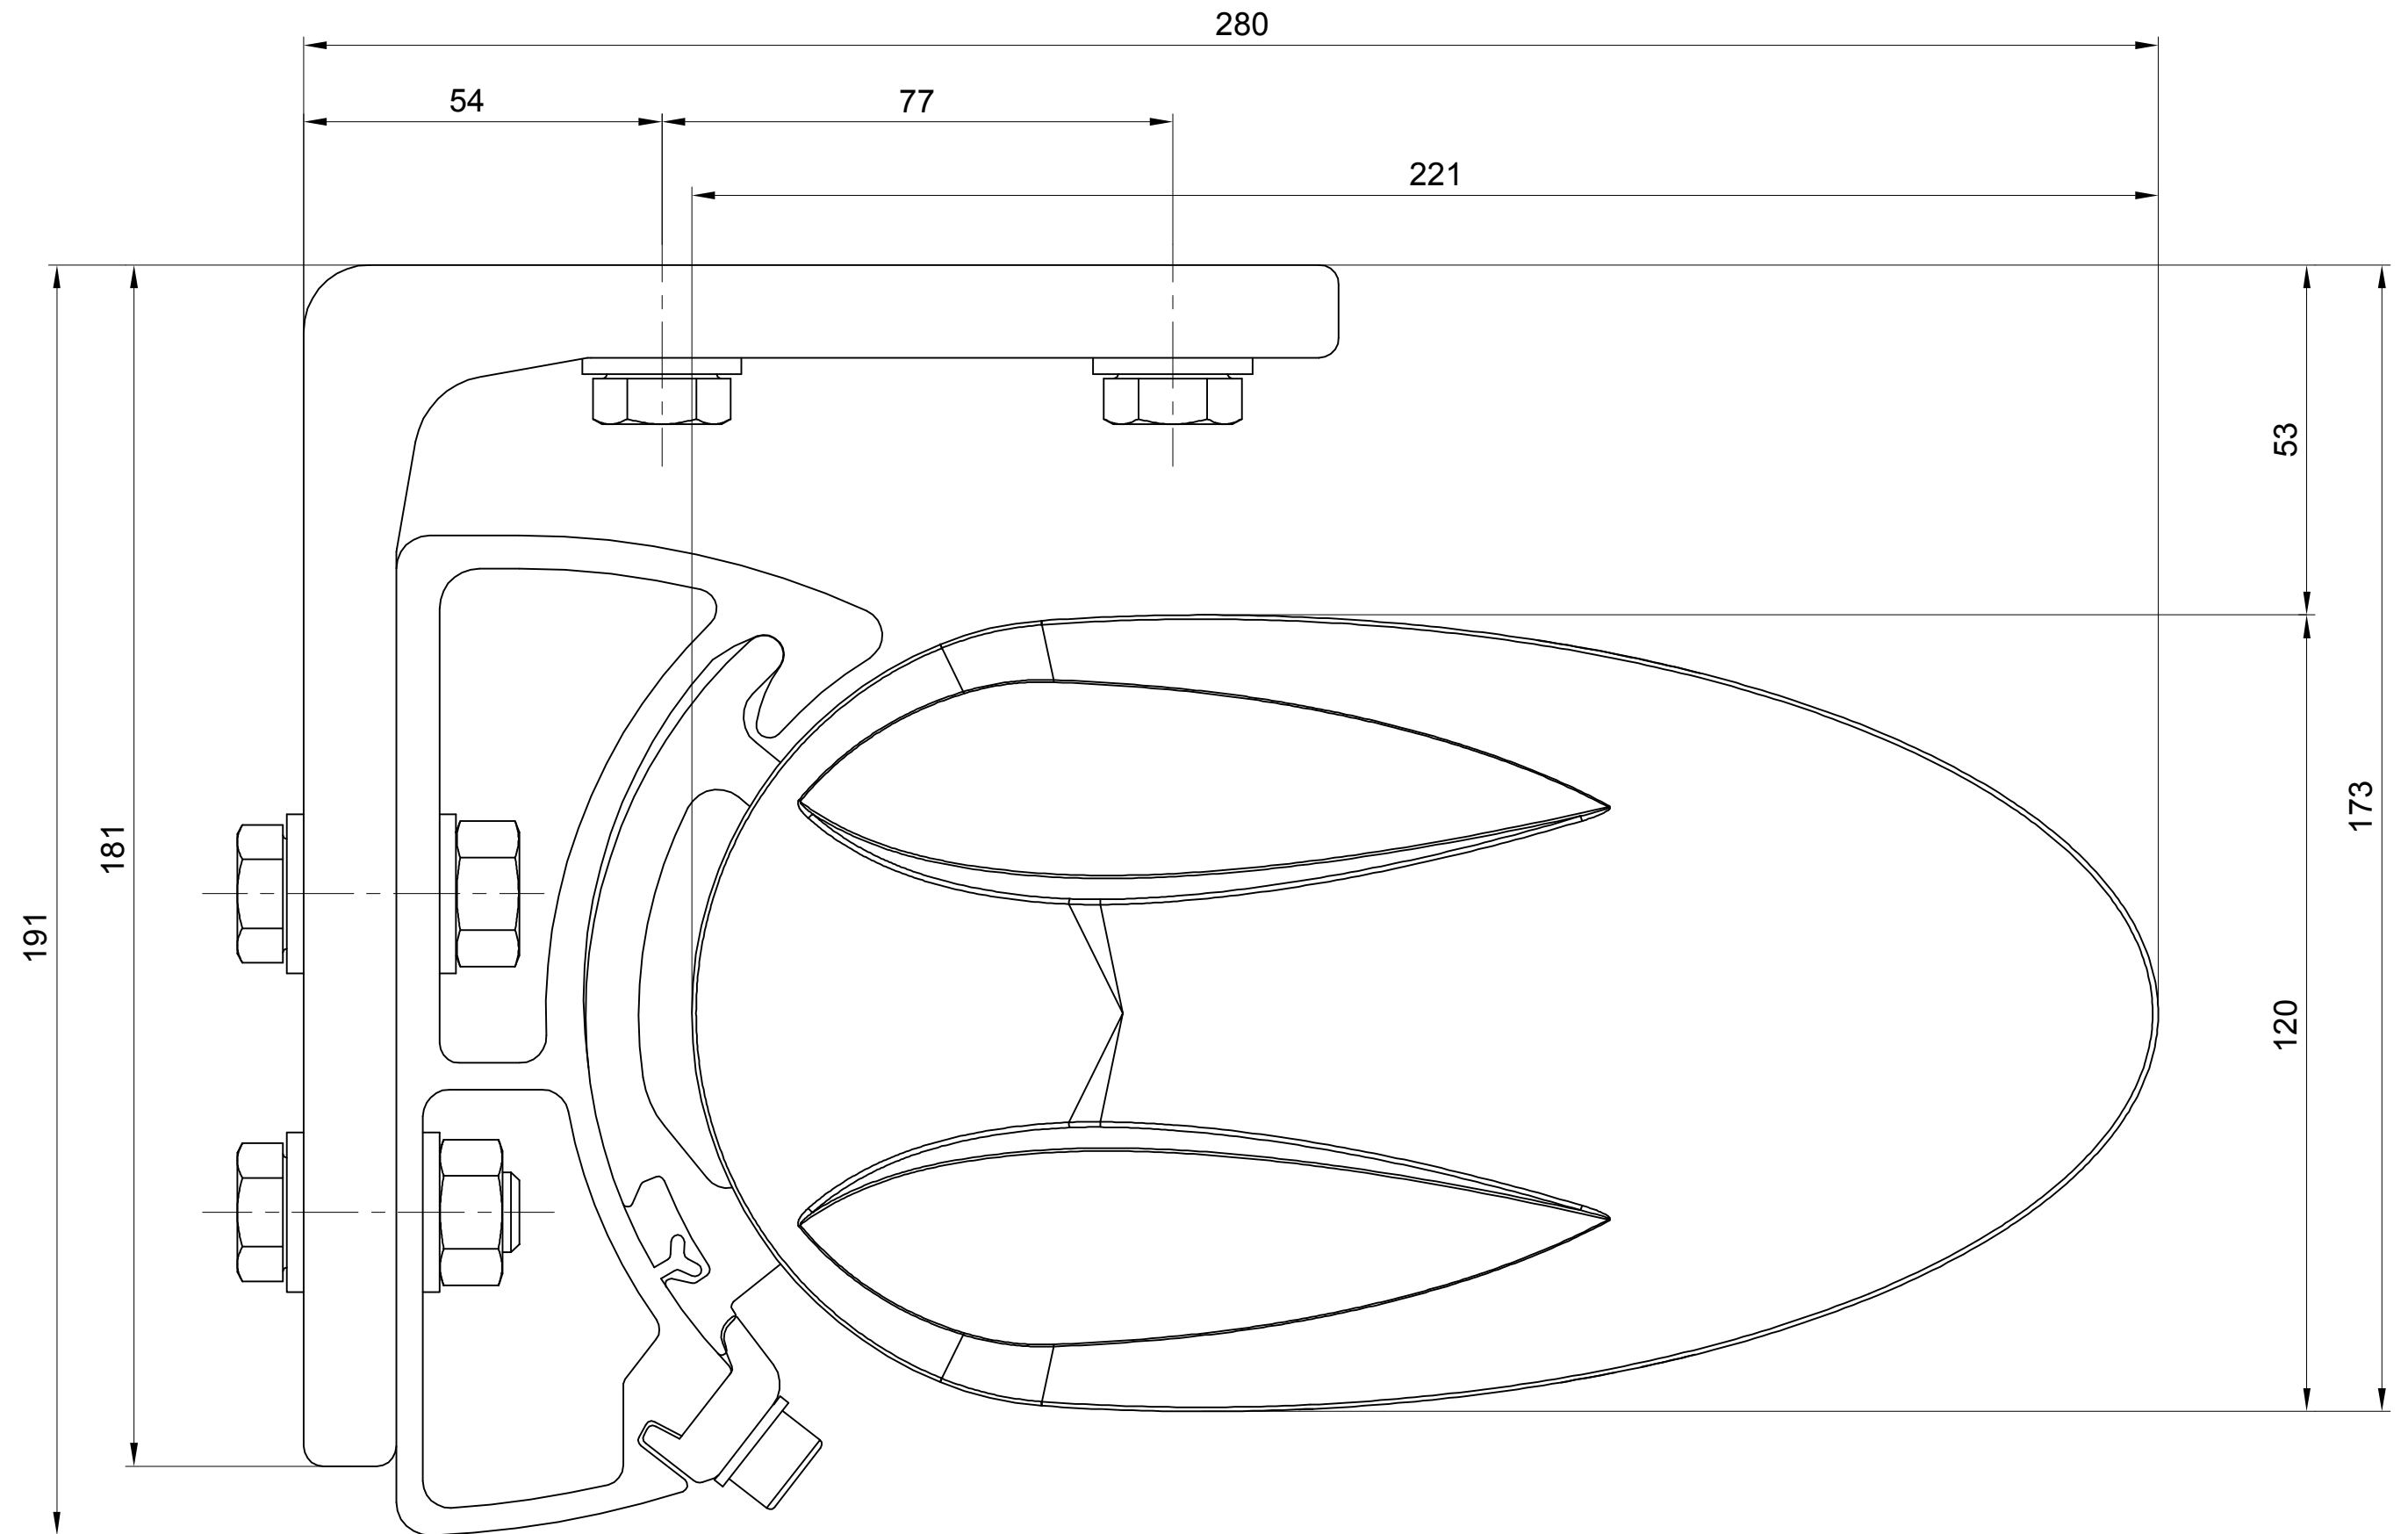

Cassita

Wandmontage

Montage mural

Montaggio a parete

Ed. 12.08

cassita_01 / 1:1

Cassita

- Deckenmontage
- Konsole nach hinten
-

- Montage au plafond
- Console vers l'arrière
-

- Montaggio a soffitto
- Mensola a l'indietro
-

Ed. 12.08

cassita_03 / 1:1