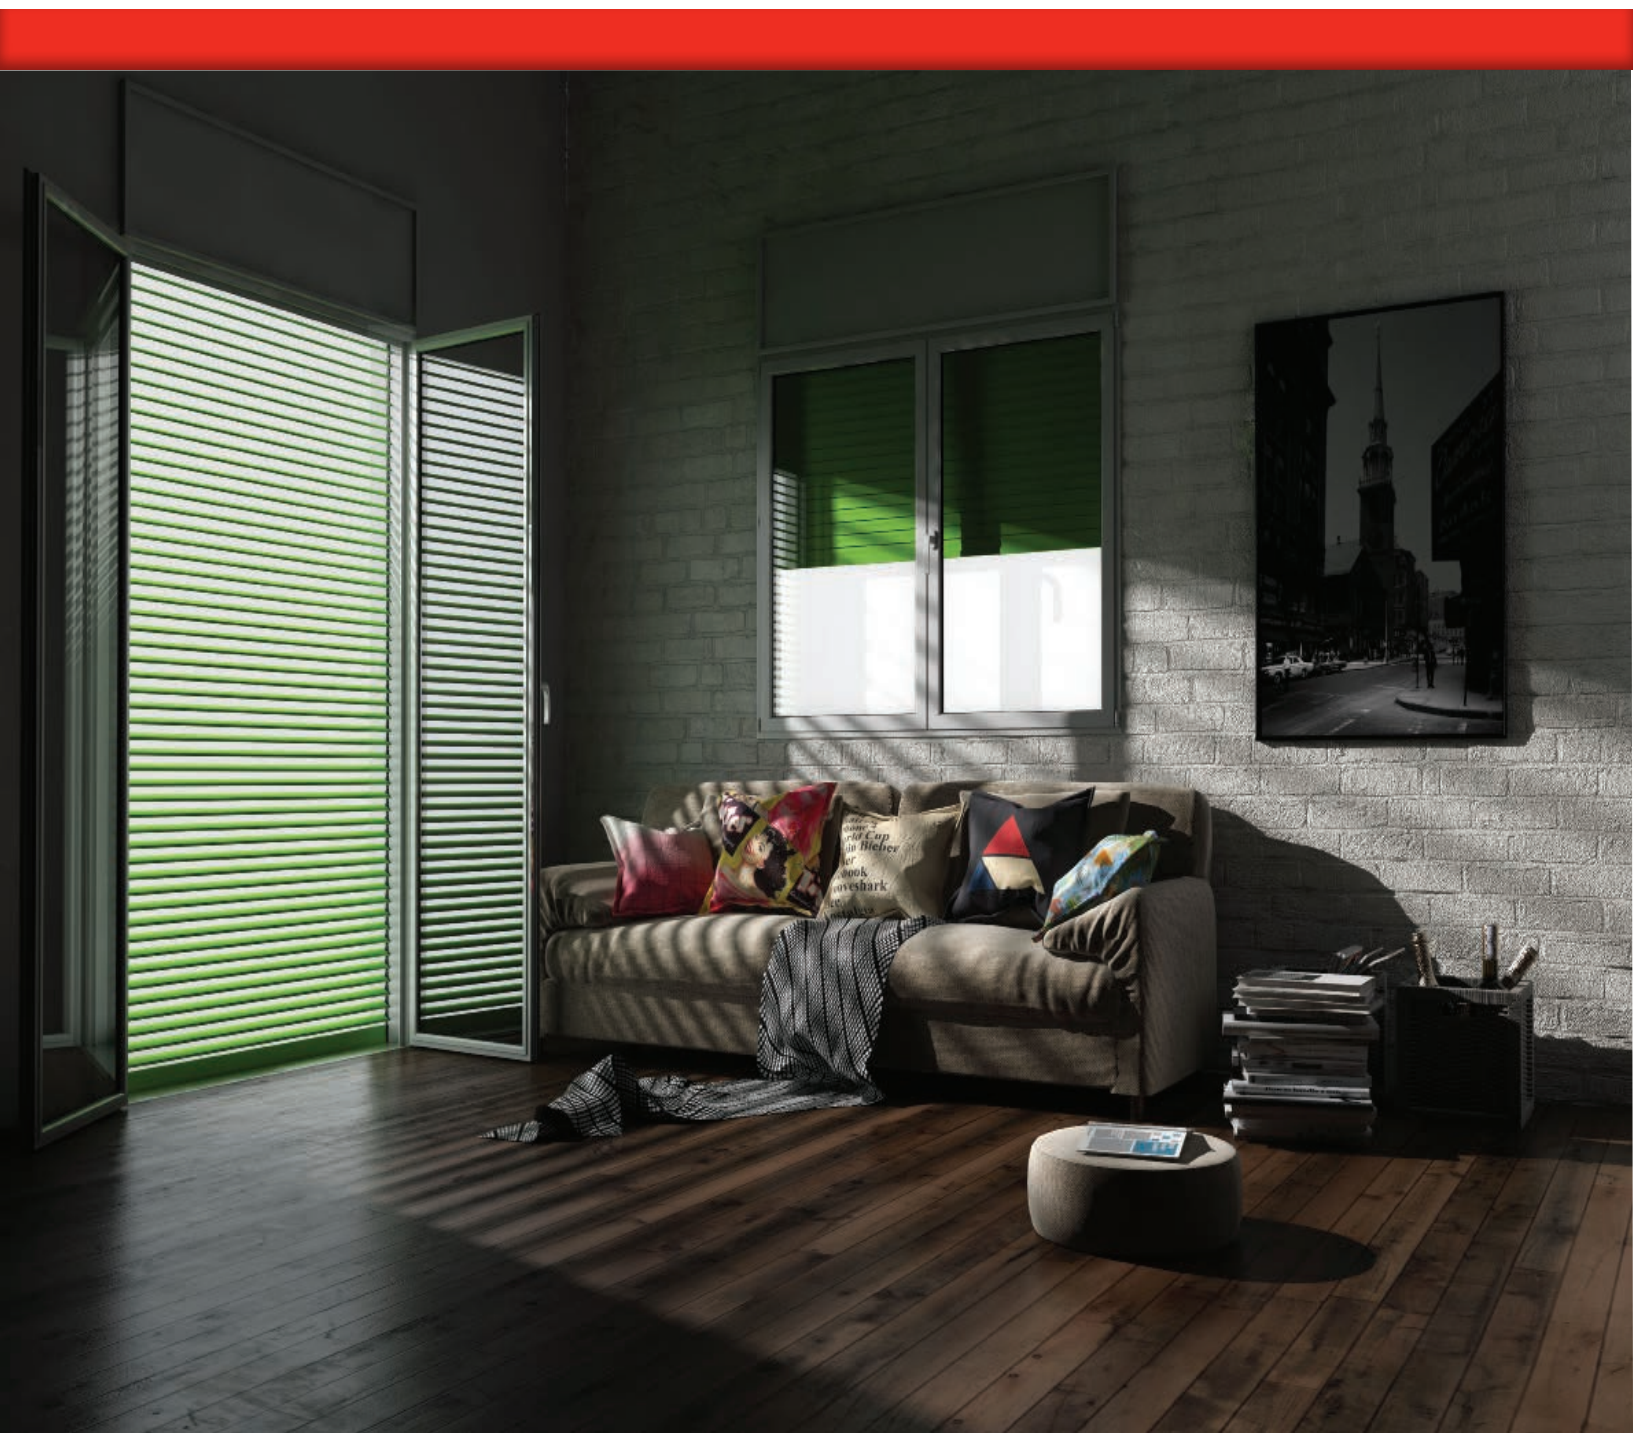

Compacto  
*Express*  
protección solar

Rolltek<sup>®</sup> Slim

Misma **calidad** que Rolltek  
con el mínimo grosor

Todas las prestaciones de Rolltek en una lama incluso más fina  
y adaptable a cualquier vivienda