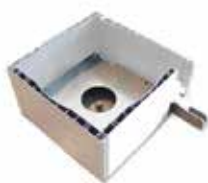

Datos técnicos

Satisfacción
garantizada

Ancho máximo de fabricación.

El ancho máximo de fabricación para el modelo visión roll es de **3000 mm**. A partir de ese ancho máximo se deberán efectuar particiones. Las cuales así mismo no podrán sobrepasar los 3000 mm.

Tablas de enrollamiento		
Modelo de cajón	Altura máxima (mm)	Eje instalado
155 x 155	1000	∅ 60
185 x 185	1600	∅ 60
200 x 200	2000	∅ 60
225 x 225	2700	∅ 70
270 x 270	3000	∅ 70

* Las alturas máximas indicadas se consideran TOTALES (*Cajon de registro incluido*)

Modelos de cajón disponibles.

El modelo Vision Roll es susceptible de ser instalado en cualquier tipo de registro. Siendo el registro de Pvc y Fusion los mas aconsejables.

Pvc