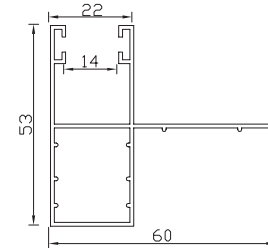

Resistencia al viento ( medidas hueco luz )

modelo	120 x 200	150 x 200	210 x 250	2400 x 2500	2500 x 2500	2700 x 2500	3000 x 2500	3500 x 2500
C-45	6	5	3	2	1	1	0	0
C-56	6	6	4	3	3	3	2	1
CE-40	6	6	6	6	5	4	4	3
ATB-45	6	6	6	6	5	5	5	3
ATB-39	6	6	6	6	5	5	5	3
CP-39	3	1	0	0	0	0	0	0

**GUIHS**

**GUIHSL**

**GUIM100**

**GUIM130**

**GUIM155**

**GUIM180**

**GUIHD**

**GUIHE**