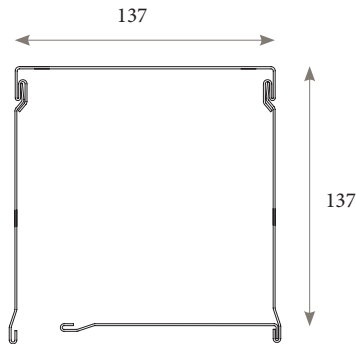

Cajones

CAJÓN 137