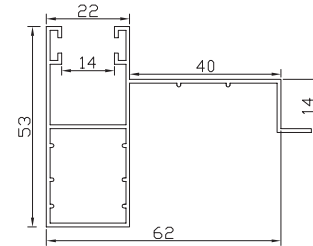

Guías para acoplar en carpintería

GUIE4

GUIE6

GUIE7

GUIE8

GUIE11