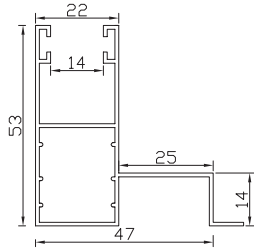

Guías para acoplar en carpintería