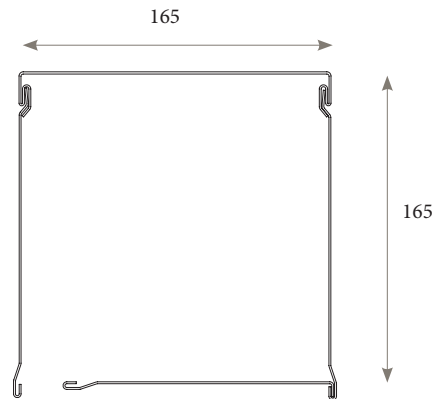

Cajones

CAJÓN 137

CAJÓN 165

CAJÓN 180